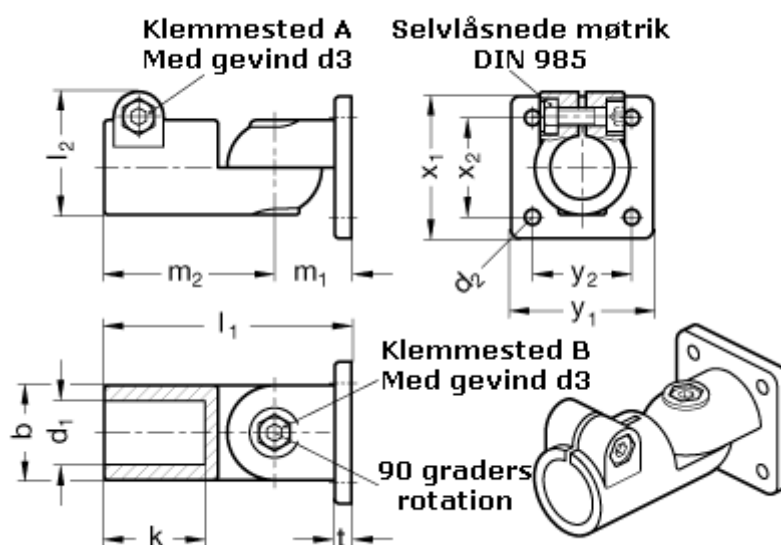

Varenummer: 20282B30S2SW
Beskrivelse: E+G laskeforbindelse
GN 282-B30-S-2-SW

Mål

b = 40	m2 = 72
d1 = B30	t = 7
d2 = 6.5	x1 = 60
d3 = M 8	x2 = 42
k = 42.5	y1 = 60
l1 = 104.5	y2 = 42
l2 = 52.0	
m1 = 32.5	